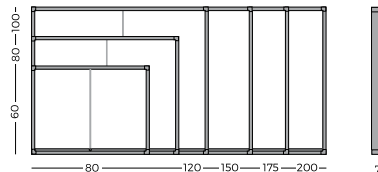

VITRINAS - /V

VITRINA DE PUERTAS CORREDERAS
SHOWCASE SLIDING DOORS - PORTES COULISSANTES

ACABADO - TAPIZADO

REF	REF	L	□	-H-
765/V1	760/V1	60 x 80	2.5	7
765/V2	760/V2	80 x 100	2.5	7
765/V3	760/V3	100 x 120	2.5	7
765/V4	760/V4	100 x 150	2.5	7
765/V5	760/V5	100 x 175	2.5	7
765/V6	760/V6	100 x 200	2.5	7

ACABADO

REF	L	□	-H-
720/V1	60 x 80	2.5	7
720/V2	80 x 100	2.5	7
720/V3	100 x 120	2.5	7
720/V4	100 x 150	2.5	7
720/V5	100 x 175	2.5	7
720/V6	100 x 200	2.5	7

VITRINA CON PUERTAS CORREDERAS

ESP. Vitrina de anuncios mural con opciones fondo de corcho, corcho tapizado o magnético, marco de aluminio anodizado en color plata mate natural y cantoneras redondeadas de zamak gris, puertas correderas de metacrilato y cerradura con llave.