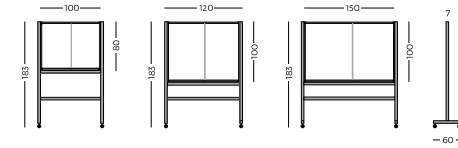

SOPORTE T - 765

REF	L	□	-H-
765/V/T2	183	100 x 80	2.5 53
765/V/T3	183	100 x 120	2.5 53
765/V/T4	183	120 x 150	2.5 53

SOPORTE T - 760

REF	L	□	-H-
760/V/T2	183	100 x 80	2.5 53
760/V/T3	183	100 x 120	2.5 53
760/V/T4	183	120 x 150	2.5 53

SOPORTE T - 720

REF	L	□	-H-
720/V/T2	183	100 x 80	2.5 53
720/V/T3	183	100 x 120	2.5 53
720/V/T4	183	120 x 150	2.5 53

TAPIZADO