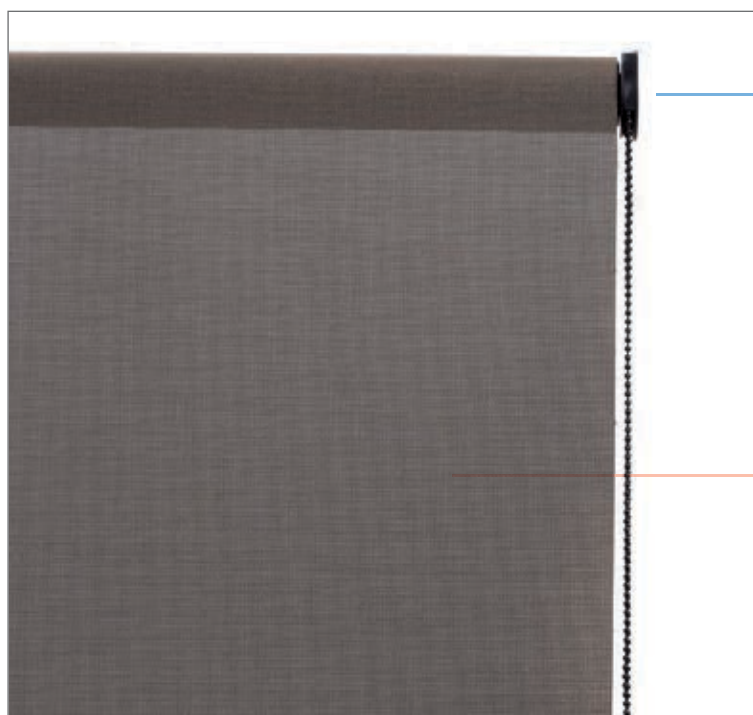

Acabado mecanismo / mechanism finishes
(Color RAL/ RAL colour)

Ancho / Width
Breite / Largeur

Altura
Height
Höhe
Hauteur

ROLL 10-14 06 9005

Acabados tejidos / fabric finishes