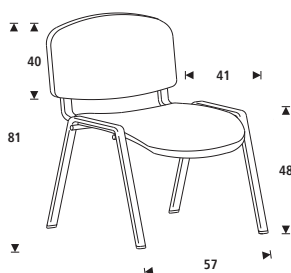

[FR] Chaise de bureau ECO en structure tapissé. Base métallique laqué. Vienne assemblé.oues de parquet RD-917. Livrée montée.

RD-965TY

Carro para sillas (máx. 9 sillas)
Trolley for chairs (9 chairs max.)
(pag. 67)

Medidas / Sizes (cm)

RD-977

Opcional / Optional

RD-978

Opcional / Optional

RD-977 (Pala derecha / Right work surface). Medidas / Sizes: 34 x 20 cm.

RD-978 (Pala izquierda / Left work surface). Medidas / Sizes: 27 x 27 cm.

RD-979

Opcional / Optional

Ref.	cm (embalaje / packaging)	kg / m ³ (embalaje / packaging)
 RD-965/1	81x60x54	5,20 kg / 0,262 m ³
 RD-965/2	81x60x54	5,20 kg / 0,262 m ³
 RD-965/3	81x60x54	5,20 kg / 0,262 m ³
 RD-965/4	81x60x54	5,20 kg / 0,262 m ³
RD-977 (Pala derecha / Right tray)	35x30x15	3,8 kg / 0,075 m ³
RD-978 (Pala izquierda / Left tray)	35x30x15	3,8 kg / 0,075 m ³
RD-979 (Brazos / Armrest)	35x30x15	3,8 kg / 0,075 m ³