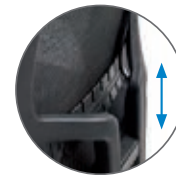

**NEW**

**RD-937HR**  
Reposabrazos (opcional)  
Headrest (optional)  
30 x 19 cm

Respaldo regulable  
Adjustable backrest

**NEW**

Asiento desplazable  
Sliding seat

**CERTIFICADA  
CERTIFIED**

UNE EN 1335-1 / -2 / -3

\*Bajo pedido / \*On request / \*Auf Anforderung / \*Sur demande

Medidas / Sizes (cm)

**RD-917**  
Opcional / Optional

Ruedas parquet Ø60mm  
Laminated floor castors Ø60mm  
Hartbodenrollen Ø60mm  
Roulettes parquet Ø60mm

Regulación lumbar  
Lumbar height  
adjustable system

Brazos regulables en altura  
Height adjustable armrest

Ref.	cm (embalaje / packaging)	kg / m <sup>3</sup> (embalaje / packaging)
● <b>RD-937V19-1*</b>	67x67x47	21 kg / 0,211 m <sup>3</sup>
● <b>RD-937V19-2*</b>	67x67x47	21 kg / 0,211 m <sup>3</sup>
● <b>RD-937V19-3</b>	67x67x47	21 kg / 0,211 m <sup>3</sup>
● <b>RD-937V19-4</b>	67x67x47	21 kg / 0,211 m <sup>3</sup>
● <b>RD-937V19-5*</b>	67x67x47	21 kg / 0,211 m <sup>3</sup>
● <b>RD-937V19-6*</b>	67x67x47	21 kg / 0,211 m <sup>3</sup>
<b>RD-937HR</b> reposacabezas - headrest	35x25x12	1,35 kg / 0,010 m <sup>3</sup>
<b>RD-917</b> (Opcional / Optional)	11x6,3x25	0,5 kg / 0,001 m <sup>3</sup>