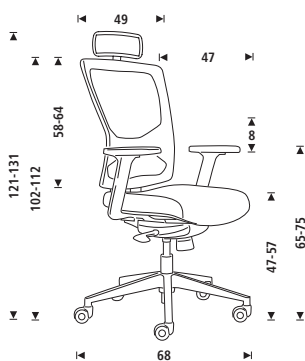

**NEW**

**RD-937HR**  
Reposabrazos (opcional)  
Headrest (optional)  
30 x 19 cm

Respaldo regulable  
Adjustable backrest

**NEW**

Asiento desplazable  
Sliding seat

**CERTIFICADA  
CERTIFIED**

UNE EN 1335-1 / -2 / -3

\*Bajo pedido / \*On request / \*Auf Anforderung / \*Sur demande

Medidas / Sizes (cm)

**RD-917**  
Opcional / Optional

Ruedas parquet Ø60mm  
Laminated floor castors Ø60mm  
Hartbodenrollen Ø60mm  
Roulettes parquet Ø60mm

Regulación lumbar  
Lumbar height  
adjustable system

Brazos regulables en altura  
Height adjustable armrest

Ref.	cm (embalaje / packaging)	kg / m <sup>3</sup> (embalaje / packaging)
● <b>RD-937V19-1*</b>	67x67x47	21 kg / 0,211 m <sup>3</sup>
● <b>RD-937V19-2*</b>	67x67x47	21 kg / 0,211 m <sup>3</sup>
● <b>RD-937V19-3</b>	67x67x47	21 kg / 0,211 m <sup>3</sup>
● <b>RD-937V19-4</b>	67x67x47	21 kg / 0,211 m <sup>3</sup>
● <b>RD-937V19-5*</b>	67x67x47	21 kg / 0,211 m <sup>3</sup>
● <b>RD-937V19-6*</b>	67x67x47	21 kg / 0,211 m <sup>3</sup>
<b>RD-937HR</b> reposacabezas - headrest	35x25x12	1,35 kg / 0,010 m <sup>3</sup>
<b>RD-917</b> (Opcional / Optional)	11x6,3x25	0,5 kg / 0,001 m <sup>3</sup>