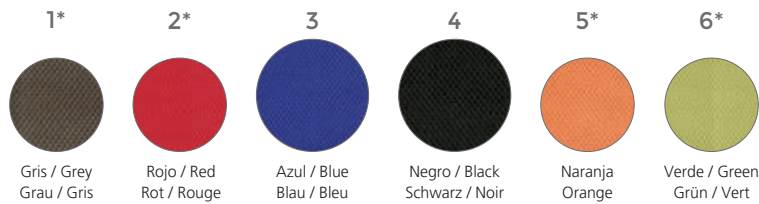

**NEW**

**RD-937HR**  
Reposabrazos (opcional)  
Headrest (optional)  
30 x 19 cm

Respaldo regulable  
Adjustable backrest

**NEW**

Asiento desplazable  
Sliding seat

**CERTIFICADA  
CERTIFIED**

UNE EN 1335-1 / -2 / -3