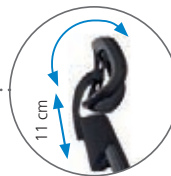

SILLAS OFICINA

OFFICE CHAIRS • BÜROSTÜHLE • SIÈGES DE BUREAU

[ESP] Silla de oficina profesional con el asiento tapizado en tela ignífuga sobre interior de espuma inyectada y el respaldo de malla negra regulable en altura tapizado sobre estructura inyectada en polímero técnico, base de polímero inyectado y robusto mecanismo sincro. Regulación lumbar y del asiento. Brazos regulables de serie. Admite ruedas de parquet RD-917. Fácil montaje.

[ENG] Professional office chair with the seat upholstered in fire-resistant fabric over an interior of injected foam and an upholstered adjustable-height backrest on a structure of injected technical polymer, base of injected aluminium with robust synchro mechanism. Seat and lumbar adjustment. Standard adjustable arms. Admits RD-917 parquet wheels. Easy assembly.

[DE] Komfortabler Drehstuhl mit Polsterschaum-Sitz für den Büroalltag. Feuerabweisender Stoffbezug. Höhenverstellbare Rückenlehne aus Kunststoffspritzguss mit Geflechtbezug. Solide Synchronmechanik und Fußgestell aus Aluminiumdruckguss. Sitztiefenverstellung. Verstellbare Armlehnen serienmäßig. Kann mit Hartbodenrollen (RD 917) ausgestattet werden.

[FR] Chaise de bureau professionnelle avec assise tapissée en toile ignifugée sur coussin en mousse injectée et dossier tapissé réglable en hauteur sur structure injectée en polymère technique, base en aluminium injecté et robuste mécanisme synchro. Réglage lombaire. Accoudoirs réglables de série. Possibilité d'installer des roues spéciales pour parquet RD-917. Facile à monter.

NEW

RD-937HR
Reposabrazos (opcional)
Headrest (optional)
30 x 19 cm

Respaldo regulable
Adjustable backrest

NEW

Asiento desplazable
Sliding seat

**CERTIFICADA
CERTIFIED**

UNE EN 1335-1 / -2 / -3