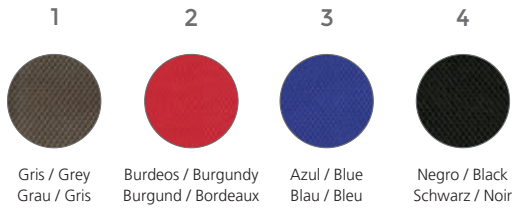

[FR] Chaise de bureau, toile ignifugé et mécanisme de contact permanent. Accoudoirs de série. Facile à monter.

RD-930/4 + 956

Con brazos
With armrest

RD-930/4
Sin brazos
Without armrest

Medidas / Sizes (cm)