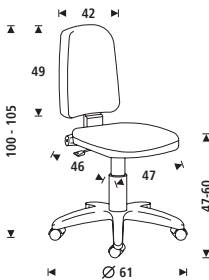

[FR] Chaise de bureau, toile ignifugé et mécanisme de contact permanent. Accoudoirs de série. Facile à monter.

RD-930/4 + 956

Con brazos
With armrest

RD-930/4
Sin brazos
Without armrest

Medidas / Sizes (cm)

RD-917
Opcional / Optional

Ruedas parquet Ø60mm
Laminated floor castors Ø60mm
Hartbodenrollen Ø60mm
Roulettes parquet Ø60mm

Regulación respaldo
Backrest regulation

		Ref.	cm (embalaje / packaging)	kg / m ³ (embalaje / packaging)
con brazos / with armrest	●	RD-930/1 + 956	60x57x27	12,25 kg / 0,092 m ³
	●	RD-930/2 + 956	60x57x27	12,25 kg / 0,092 m ³
	●	RD-930/3 + 956	60x57x27	12,25 kg / 0,092 m ³
	●	RD-930/4 + 956	60x57x27	12,25 kg / 0,092 m ³
sin brazos / without armrest	●	RD-930/1	60x57x27	9,75 kg / 0,092 m ³
	●	RD-930/2	60x57x27	9,75 kg / 0,092 m ³
	●	RD-930/3	60x57x27	9,75 kg / 0,092 m ³
	●	RD-930/4	60x57x27	9,75 kg / 0,092 m ³
RD-917 (Opcional / Optional)			11x6,3x25	0,5 kg / 0,001 m ³