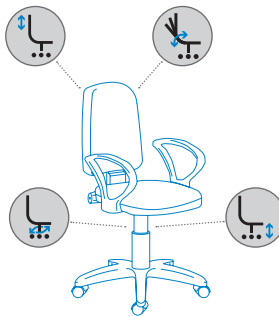

[FR] Chaise de bureau, toile ignifugé et mécanisme de contact permanent. Accoudoirs de série. Facile à monter.

RD-930/4 + 956

Con brazos
With armrest

RD-930/4
Sin brazos
Without armrest

Medidas / Sizes (cm)