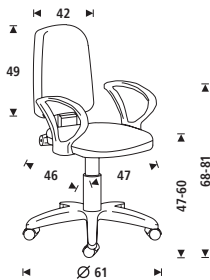

[FR] Chaise de bureau, toile ignifugé et mécanisme de contact permanent. Accoudoirs de série. Facile à monter.

RD-930/4 + 956

Con brazos
With armrest

RD-930/4
Sin brazos
Without armrest

Medidas / Sizes (cm)

RD-917
Opcional / Optional

Ruedas parquet Ø60mm
Laminated floor castors Ø60mm
Hartbodenrollen Ø60mm
Roulettes parquet Ø60mm

Regulación respaldo
Backrest regulation

		Ref.	cm (embalaje / packaging)	kg / m ³ (embalaje / packaging)
con brazos / with armrest	●	RD-930/1 + 956	60x57x27	12,25 kg / 0,092 m ³
	●	RD-930/2 + 956	60x57x27	12,25 kg / 0,092 m ³
	●	RD-930/3 + 956	60x57x27	12,25 kg / 0,092 m ³
	●	RD-930/4 + 956	60x57x27	12,25 kg / 0,092 m ³
sin brazos / without armrest	●	RD-930/1	60x57x27	9,75 kg / 0,092 m ³
	●	RD-930/2	60x57x27	9,75 kg / 0,092 m ³
	●	RD-930/3	60x57x27	9,75 kg / 0,092 m ³
	●	RD-930/4	60x57x27	9,75 kg / 0,092 m ³
RD-917 (Opcional / Optional)			11x6,3x25	0,5 kg / 0,001 m ³