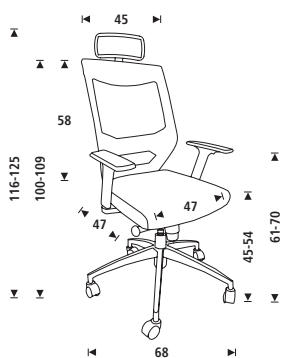

NEW

RD-908WHR
Reposacabezas (opcional)
Headrest (optional)
26x16 cm

*Bajo pedido / *On request / *Auf Anforderung / *Sur demande

Medidas / Sizes (cm)

RD-917
Opcional / Optional

Ruedas parquet Ø60mm
Laminated floor castors Ø60mm
Hartbodenrollen Ø60mm
Roulettes parquet Ø60mm

Regulación lumbar
Lumbar height
adjustable system

Brazos regulables en altura
Height adjustable armrest

Ref.	cm (embalaje / packaging)	kg / m ³ (embalaje / packaging)
RD-908W-1*	68x63x29	17,50 kg / 0,124 m ³
RD-908W-2*	68x63x29	17,50 kg / 0,124 m ³
RD-908W-3	68x63x29	17,50 kg / 0,124 m ³
RD-908W-4	68x63x29	17,50 kg / 0,124 m ³
RD-908W-5*	68x63x29	17,50 kg / 0,124 m ³
RD-908W-6*	66x63x33	17,50 kg / 0,124 m ³
RD-908WHR reposacabezas opcional / headrest optional	35x25x12	1,35 kg / 0,010 m ³
RD-917 (Opcional / Optional)	11x6,3x25	0,5 kg / 0,001 m ³