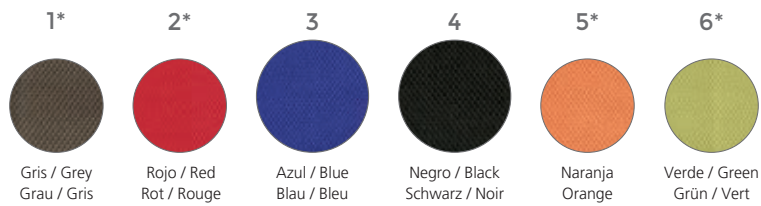

*Bajo pedido / *On request / *Auf Anforderung / *Sur demande

Medidas / Sizes (cm)