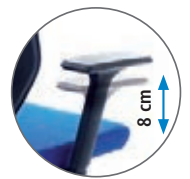

*Bajo pedido / *On request / *Auf Anforderung / *Sur demande

Medidas / Sizes (cm)

RD-917
Opcional / Optional

Ruedas parquet Ø60mm
Laminated floor castors Ø60mm
Hartbodenrollen Ø60mm
Roulettes parquet Ø60mm

Regulación lumbar
Lumbar height adjustable system

Brazos regulables en altura
Height adjustable armrest

Ref.	cm (embalaje / packaging)	kg / m ³ (embalaje / packaging)
RD-908-1*	68x63x29	17,50 kg / 0,124 m ³
RD-908-2*	68x63x29	17,50 kg / 0,124 m ³
RD-908-3	68x63x29	17,50 kg / 0,124 m ³
RD-908-4	68x63x29	17,50 kg / 0,124 m ³
RD-908-5*	68x63x29	17,50 kg / 0,124 m ³
RD-908-6*	66x63x33	17,50 kg / 0,124 m ³
RD-908HR reposacabezas opcional / headrest optional	35x25x12	0,5 kg / 0,010 m ³
RD-917 (Opcional / Optional)	11x6,3x25	0,5 kg / 0,001 m ³