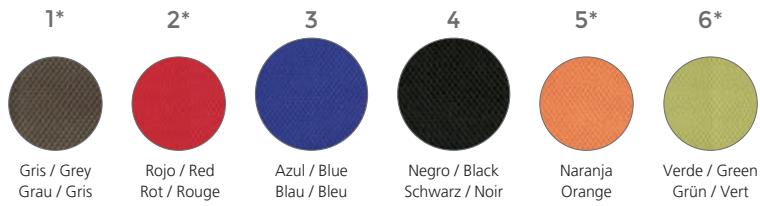

*Bajo pedido / *On request / *Auf Anforderung / *Sur demande

Medidas / Sizes (cm)