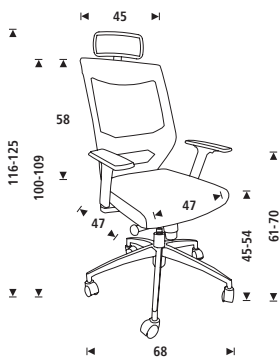

[DE] Bürostuhl für den täglichen Gebrauch. Polsterschaum-Sitzfläche, mit feuerhemmendem Stoffbezug. Rückenlehne aus Kunststoffspritzguss mit Netzbezug. Mit Wippmechanik und Kunststofffußgestell. Verstellbare Armlehnen serienmäßig. Kann mit Hartbodenrollen (RD-917) ausgestattet werden.

*Bajo pedido / *On request / *Auf Anforderung / *Sur demande

Medidas / Sizes (cm)

RD-917
Opcional / Optional

Ruedas parquet Ø60mm
Laminated floor castors Ø60mm
Hartbodenrollen Ø60mm
Roulettes parquet Ø60mm

Regulación lumbar
Lumbar height adjustable system

Brazos regulables en altura
Height adjustable armrest

Ref.	cm (embalaje / packaging)	kg / m ³ (embalaje / packaging)
RD-908-1*	68x63x29	17,50 kg / 0,124 m ³
RD-908-2*	68x63x29	17,50 kg / 0,124 m ³
RD-908-3	68x63x29	17,50 kg / 0,124 m ³
RD-908-4	68x63x29	17,50 kg / 0,124 m ³
RD-908-5*	68x63x29	17,50 kg / 0,124 m ³
RD-908-6*	66x63x33	17,50 kg / 0,124 m ³
RD-908HR reposacabezas opcional / headrest optional	35x25x12	0,5 kg / 0,010 m ³
RD-917 (Opcional / Optional)	11x6,3x25	0,5 kg / 0,001 m ³