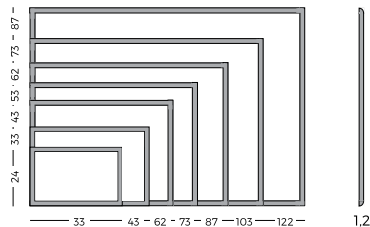

850

PORTAPÓSTERS CON MARCO ABATIBLE
WALL SNAPFRAME - CADRE MURAL CLIPPANT

REF	L	?	H
850/I/M0	87 x 122	A0	1,2
850/I/M1	62 x 87	A1	1,2
850/I/M2	43 x 62	A2	1,2
850/I/M3	73 x 103	70 x 100	1,2
850/I/M4	53 x 73	50 x 70	1,2
850/I/M5	33 x 43	A3	1,2
850/I/M6	24 x 33	A4	1,2

PORTAPÓSTERS MURAL

ESP. Sistema de presentación de pósters, con marco abatible de aluminio anodizado en plata mate a inglete, que permite la sustitución del impreso de una manera rápida y cómoda.

WALL SNAPFRAME