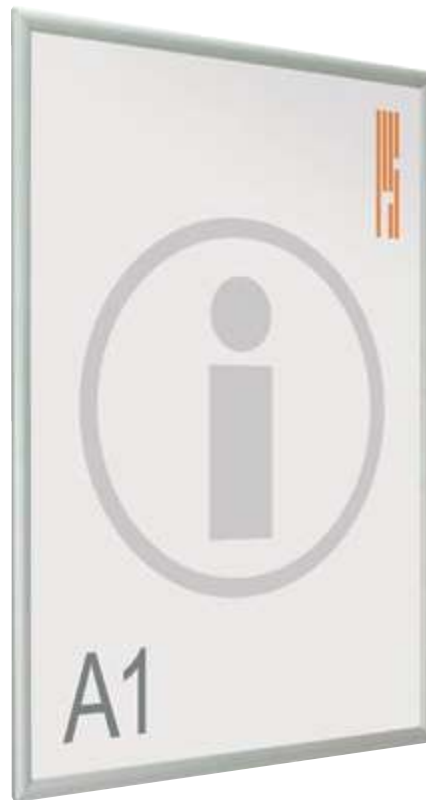

850

PORTAPÓSTERS CON MARCO ABATIBLE
WALL SNAPFRAME - CADRE MURAL CLIPPANT

REF	L	?	H
850/I/M0	87 x 122	A0	1,2
850/I/M1	62 x 87	A1	1,2
850/I/M2	43 x 62	A2	1,2
850/I/M3	73 x 103	70 x 100	1,2
850/I/M4	53 x 73	50 x 70	1,2
850/I/M5	33 x 43	A3	1,2
850/I/M6	24 x 33	A4	1,2

PORTAPÓSTERS MURAL

ESP. Sistema de presentación de pósters, con marco abatible de aluminio anodizado en plata mate a inglete, que permite la sustitución del impreso de una manera rápida y cómoda.

WALL SNAPFRAME

ENG. Modern and practical snapframe with durable aluminium clip frames and mitred corners. Folding for posters presentation. Poster or sheets are protected by a thin laminated plastic AV proof non reflects.

CADRE MURAL CLIPPANT

FRA. Porte-affiche en aluminium anodisé couleur argent angles droits. Ces cadres garantissent une excellente tenue des documents. L'affiche des documents sont protégées par une feuille en plastique transparente anti reflets - anti UV.