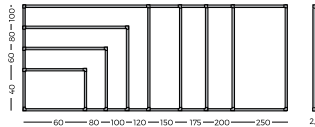

760

TABLERO DE CORCHO TAPIZADO
FELT BOARD - TABLEAU FOND LIÈGE AVEC TISSU

REF	L	-H-	RAIL
760/10	40 x 60	2.2	-
760/1	60 x 80	2.2	-
760/2	80 x 100	2.2	✓
760/3	100 x 120	2.2	✓
760/4	100 x 150	2.2	✓
760/5	100 x 175	2.2	✓
760/6	100 x 200	2.2	-
760/7	100 x 250	2.2	-

TABLERO DE CORCHO TAPIZADO

ESP. Tablero de anuncios mural con base de corcho tapizado, enmarcado con perfil de aluminio anodizado en color plata mate y cantoneras redondeadas de plástico gris. Se pueden fijar sobre su superficie notas, avisos, etc. mediante agujas. Corcho de 5 mm. de grosor.

FRA. Tableau d'affichage en liège tapissé avec encadrement en aluminium anodisé couleur argent, coins arrondis en plastique gris. Idéal pour l'affichage de notes, avis, posters, etc... par épingles et punaises. Liège de 5 mm de très bonne qualité.