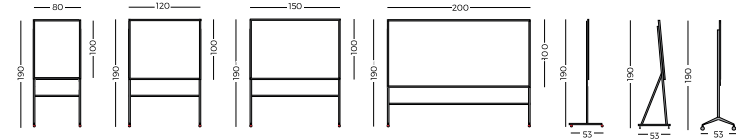

FRA. Tableau d'affichage en liège tapissé avec encadrement en aluminium anodisé couleur argent, coins arrondis en plastique gris. Idéal pour l'affichage de notes, avis, posters, etc... par épingles et punaises. Liège de 5 mm de très bonne qualité.

SOPORTE T

REF	L	-H-
760/2/T	100 x 80	53
760/3/T	100 x 120	53
760/4/T	120 x 150	53
760/6/T	120 x 200	53

SOPORTE DELTA

REF	L	-H-
760/2/D	100 x 80	53
760/3/D	100 x 120	53
760/4/D	120 x 150	53
760/6/D	120 x 200	53

SOPORTE Y2

REF	L	-H-
+ Y2/120	100 x 120	53
+ Y2/150	100 x 150	53
+ Y2/200	100 x 200	53

TAPIZADO