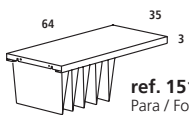

BALDA METÁLICA

METAL SHELF • EINLEGEBODEN METALL • ETAGÈRE EN MÉTAL

ref. 1510AC00

Para / For 1500AC00 - 1503AC00 - 1504AC00