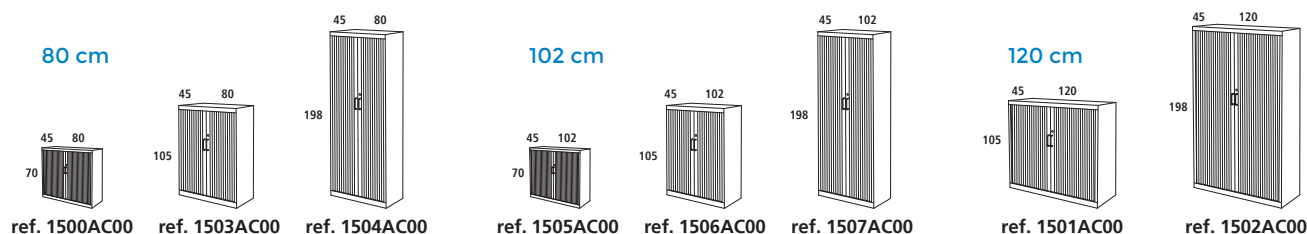

**[ESP]** Armarios metálicos con niveladores realizados en plancha de acero. Puertas de persiana con cerradura realizadas en polímero técnico y baldas metálicas regulables en altura incluidas (admiten carpetas colgantes A4). Montados de serie.

**[ENG]** Metal cupboards with levelers made from steel sheet. Lockable rolling doors made from technical polymer and height adjustable metal shelves included (suitable for hanging A4 files). Series assembled.

**[DE]** Schränke aus Stahlplatten, mit Stellfüßen zur Höhenjustierung. Abschließbare Kunststoff – Lamellentüren. Höhenverstellbare Einlegeböden ( auch für die Aufnahme von DIN A4-Hängemappen geeignet). Vormontierte Serienmodelle.

	Ref.	cm (producto / product)	kg / m <sup>2</sup> (embalaje / packaging)	baldas / shelves	Nº Packs
80 cm	1500AC00	70x80x45	25 kg / 0,250 m <sup>3</sup>	1	1
	1503AC00	105x80x45	35 kg / 0,378 m <sup>3</sup>	2	1
	1504AC00	198x80x45	58 kg / 0,712 m <sup>3</sup>	4	1
102 cm	1505AC00	70x102x45	28 kg / 0,32 m <sup>3</sup>	1	1
	1506AC00	105x102x45	36 kg / 0,48 m <sup>3</sup>	2	1
	1507AC00	198x102x45	58 kg / 0,91 m <sup>3</sup>	4	1
120 cm	1501AC00	105x120x45	38 kg / 0,570 m <sup>3</sup>	2	1
	1502AC00	198x120x45	62 kg / 1,070 m <sup>3</sup>	4	1