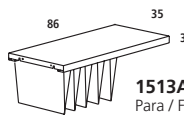

1513AC00

Para / For 1505AC00 - 1506AC00 - 1507AC00