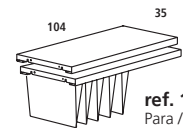

ref. 1511AC00

Para / For 1501AC00 - 1502AC00

Ref.	armario / cupboard	cm (producto / product)	kg / m³ (embalaje / packaging)	Nº Packs
1510AC00 (1u.) opcional / optional	80 cm	64x35x3	3 kg / 0,004 m³	1
1513AC00 (1u.) opcional / optional	102 cm	86x35x3	4 kg / 0,006 m³	1
1511AC00 (2u.) opcional / optional	120 cm	104x35x3	7,75 kg / 0,019 m³	1