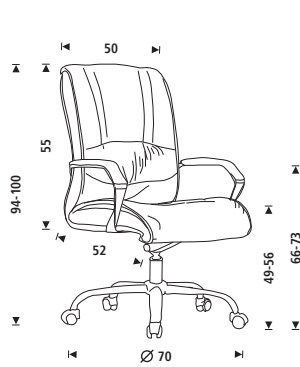

**[FR]** Chaise à roulettes tapissée en simili cuir sur base métallique chromée et système basculant. Comprend accoudoirs métalliques et roulettes parquet.

Màx  
100 kg

8h

Medidas / Sizes (cm)

Ref.	cm (embalaje / packaging)	kg / m <sup>3</sup> (embalaje / packaging)
RD-988	78x63x54	19,20 kg / 0,265 m <sup>3</sup>