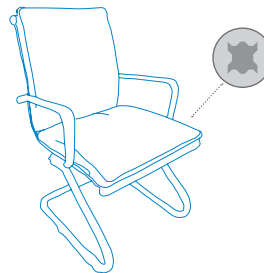

Medidas / Sizes (cm)

Ref.	cm (embalaje / packaging)	kg / m³ (embalaje / packaging)
RD-985	79x53x41	11,60 kg / 0,172 m³