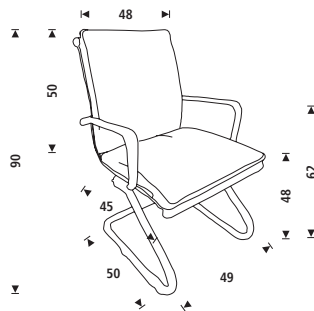

SILLA CONFIDENTE

VISITOR'S CHAIR • BESUCHERSTUHL • CHAISE DE VISITEUR

[ESP] Silla confidente tapizada en símil piel con base metálica cromada. Brazos metálicos cromados de serie.

[ENG] Visitor's chair upholstered in imitation leather with chromed metal base. Chromed metal arms are included.

Medidas / Sizes (cm)

| Ref. | cm (embalaje / packaging) | kg / m ³ (embalaje / packaging) |
|--------|---------------------------|--|
| RD-985 | 79x53x41 | 11,60 kg / 0,172 m ³ |