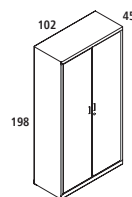

[ENG] Metal cupboards made of sheet steel, with levelling feet. Casement-opening 0.7 mm steel doors with interior reinforcement and security closure with built-in handle. Adjustable-height metal shelves (admit A4 hanging folders). Shelves included.

[DE] Solider Metall-Schrank aus Stahlblech mit Innenverstärkung. Stellfüße mit Höhenausgleich. Sicherheitsverriegelung mit eingelassenem Griff. Höhenverstellbare Einlegeböden aus Metall. Je nach Schrankhöhe gehören 1 - 3 Böden zum Lieferumfang.

[FR] Armoires métalliques avec niveleurs en tôle d'acier. Portes métalliques battantes en acier de 0,7 mm avec renfort intérieur et serrure de sécurité avec pommeau intégré. Étagères métalliques réglables en hauteur (admettant dossiers suspendus A4). Étagères incluses.

ref. 1600AC00

ref. 1601AC00

ref. 1602AC00

Ref.	cm (producto / product)	kg / m ³ (embalaje / packaging)	Nº Packs
1600AC00	70x80x45	31 kg / 0,250 m ³	1
1601AC00	105x102x45	48,9 kg / 0,480 m ³	1
1602AC00	198x102x45	80,9 kg / 0,910 m ³	1