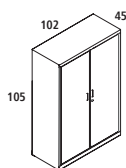

1601AC00
2 Baldas / Shelves

1602AC00
4 Baldas / Shelves

1600AC00
1 Balda / Shelf

[ESP] Armarios metálicos con niveladores realizados en plancha de acero. Puertas metálicas de acero de 0.7 mm batientes con refuerzo interior y cerradura de seguridad con tirador incorporado. Baldas metálicas regulables en altura incluidas (admiten carpetas colgantes A4).

[ENG] Metal cupboards made of sheet steel, with levelling feet. Casement-opening 0.7 mm steel doors with interior reinforcement and security closure with built-in handle. Adjustable-height metal shelves (admit A4 hanging folders). Shelves included.

ref. 1600AC00

ref. 1601AC00

ref. 1602AC00

Ref.	cm (producto / product)	kg / m ³ (embalaje / packaging)	Nº Packs
1600AC00	70x80x45	31 kg / 0,250 m ³	1
1601AC00	105x102x45	48,9 kg / 0,480 m ³	1
1602AC00	198x102x45	80,9 kg / 0,910 m ³	1