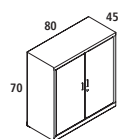

1601AC00
2 Baldas / Shelves

1602AC00
4 Baldas / Shelves

1600AC00
1 Balda / Shelf

[ESP] Armarios metálicos con niveladores realizados en plancha de acero. Puertas metálicas de acero de 0.7 mm batientes con refuerzo interior y cerradura de seguridad con tirador incorporado. Baldas metálicas regulables en altura incluidas (admiten carpetas colgantes A4).

[ENG] Metal cupboards made of sheet steel, with levelling feet. Casement-opening 0.7 mm steel doors with interior reinforcement and security closure with built-in handle. Adjustable-height metal shelves (admit A4 hanging folders). Shelves included.

ref. 1600AC00

ref. 1601AC00

ref. 1602AC00

Ref.	cm (producto / product)	kg / m ³ (embalaje / packaging)	Nº Packs
1600AC00	70x80x45	31 kg / 0,250 m ³	1
1601AC00	105x102x45	48,9 kg / 0,480 m ³	1
1602AC00	198x102x45	80,9 kg / 0,910 m ³	1