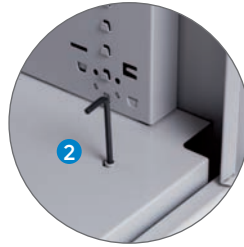

[FR] Armoires métalliques avec niveleurs en tôle d'acier. Portes métalliques battantes en acier de 0,7 mm avec renfort intérieur et serrure de sécurité avec pommeau intégré. Étagères métalliques réglables en hauteur (admettant dossiers suspendus A4). Étagères incluses.

- 1 Cerradura con dos llaves plegables.
Locking system with 2 keys
- 2 Nivelador.
Leveler.

- 3 Baldas regulables en altura y que permiten carpetas colgantes.
Height adjustable metal shelves and suitable for hanging A4 files.