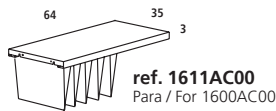

BALDA METÁLICA

METAL SHELF • EINLEGEBODEN METALL • ETAGÈRE EN MÉTAL

Ref.	armario / cupboard	cm (producto / product)	kg / m³ (embalaje / packaging)	Nº Packs
1611AC00 (1u) opcional / optional.	80 cm	64x35x3	3 kg / 0,004 m³	1
1610AC00 (1u.) opcional / optional	120 cm	86x35x3	4 kg / 0,006 m³	1